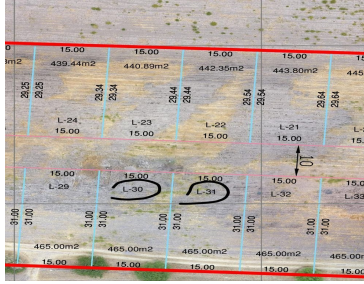

DATOS DEL VENDEDOR

Nombre: sigestion2019@gmail.com

Télefono:4493570849

Correo Electrónico:sigestion2019@gmail.com

¡ENCONTRAMOS EL LUGAR PERFECTO PARA TI!

www.pinmx.com