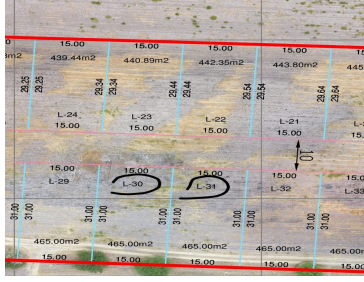

¡ENCONTRAMOS EL LUGAR PERFECTO PARA TI!

www.pinmx.com