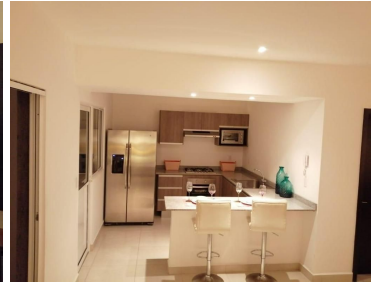

DATOS DEL VENDEDOR

Nombre: gcreavit@gmail.com

Télefono:9616396827

¡ENCONTRAMOS EL LUGAR PERFECTO PARA TI!

www.pinmx.com