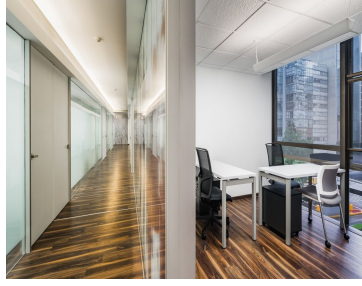

¡ENCONTRAMOS EL LUGAR PERFECTO PARA TI!

www.pinmx.com