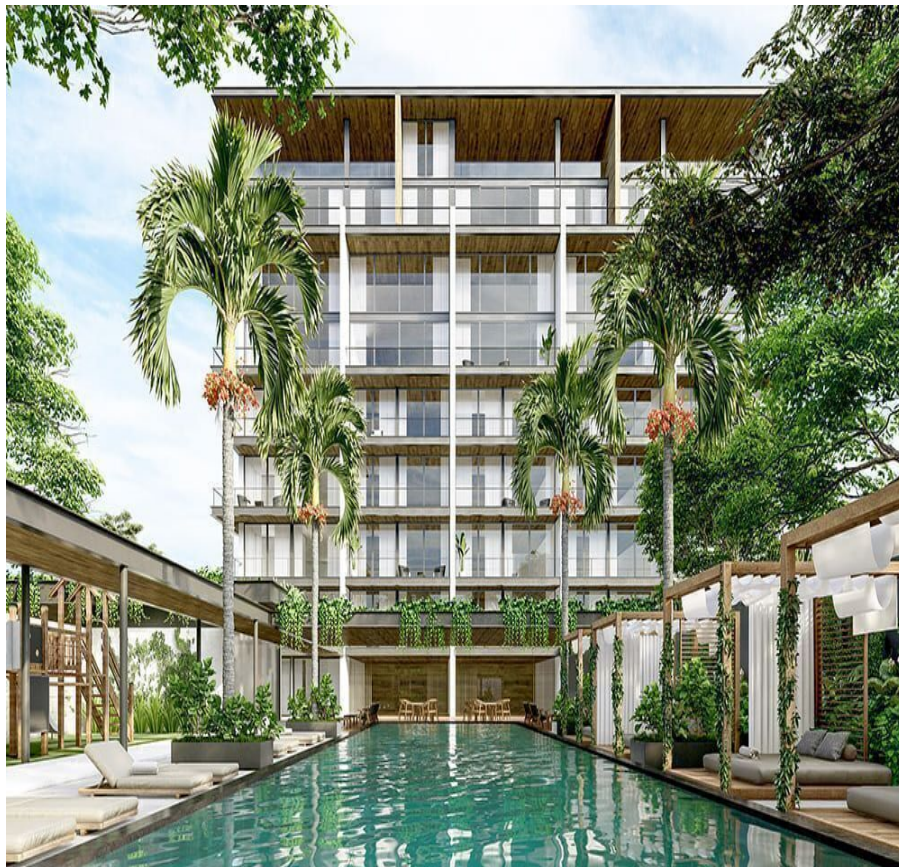

¡ENCONTRAMOS EL LUGAR PERFECTO PARA TI!

Código:  
22074

\$ 7,416,000.00 MXN

¡ENCONTRAMOS EL LUGAR PERFECTO PARA TI!

## Departamentos Lujosos en Privada Residencial Zona Country Club

Calle: Col: Santa María Yaxché,  
Mérida, Yucatán

### COMENTARIOS DEL VENDEDOR

Dentro de Tamara, la comunidad residencial más vendida en Mérida, surge un proyecto departamental que garantiza un estilo de vida integral a sus residentes; con amenidades exclusivas, servicios a la puerta y una ubicación extraordinaria. EasyBroker ID: EB-MM8448