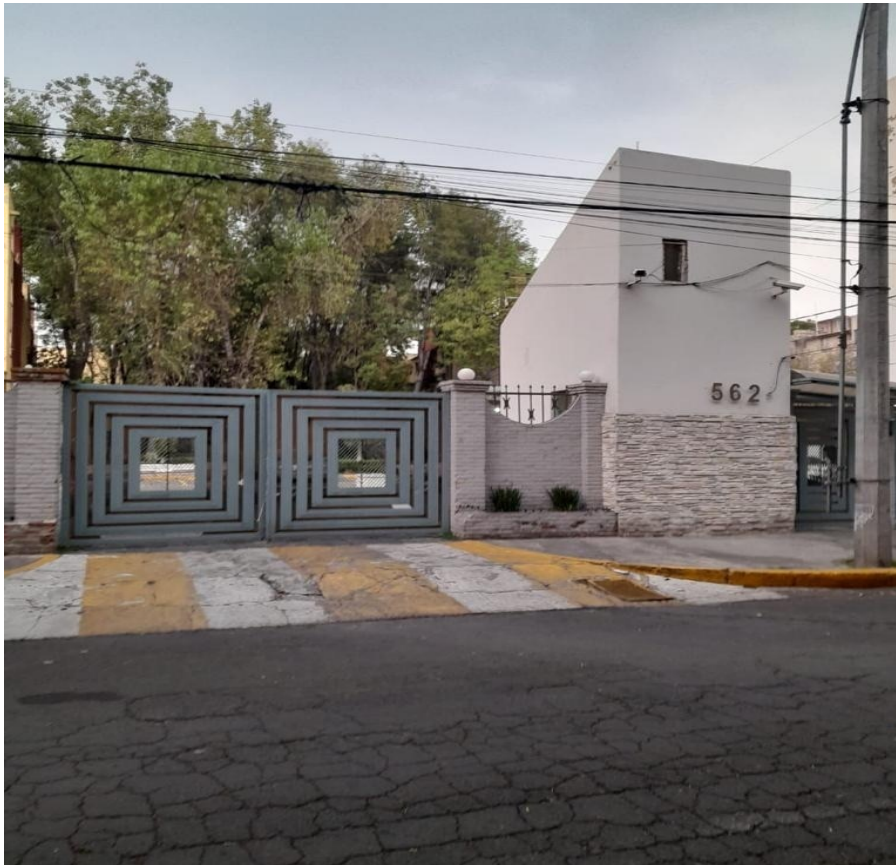

¡ENCONTRAMOS EL LUGAR PERFECTO PARA TI!

Código:
22039

$ 1,800,000.00 MXN

¡ENCONTRAMOS EL LUGAR PERFECTO PARA TI!

DEPARTAMENTO EN VENTA CERCA DEL HOSPITAL CENTRAL NORTE

Calle: Campo Encantado **Col:** Ampliación Petrolera,
Azcapotzalco, Ciudad de México

COMENTARIOS DEL VENDEDOR

Inmovivienda ofrece excelente departamento remodelado en Ampliación Atzcapozalco. Cocina integral en excelentes condiciones, amplia zotihueta, techo alto, estudio útil para trabajo en Casa, áreas verdes con gimnasio, ubicado muy cerca de Metro camarones, Aquiles Serdán, Refinería y Parque Bicentenario. Acceso rápido a Tacuba, Toreo, y Lomas verdes. Estricta vigilancia. EasyBroker ID: EB-MB9017

2 1 62.00 1

DATOS DEL VENDEDOR

Nombre: ventasinmo66@gmail.com

Télefono:55 56155300