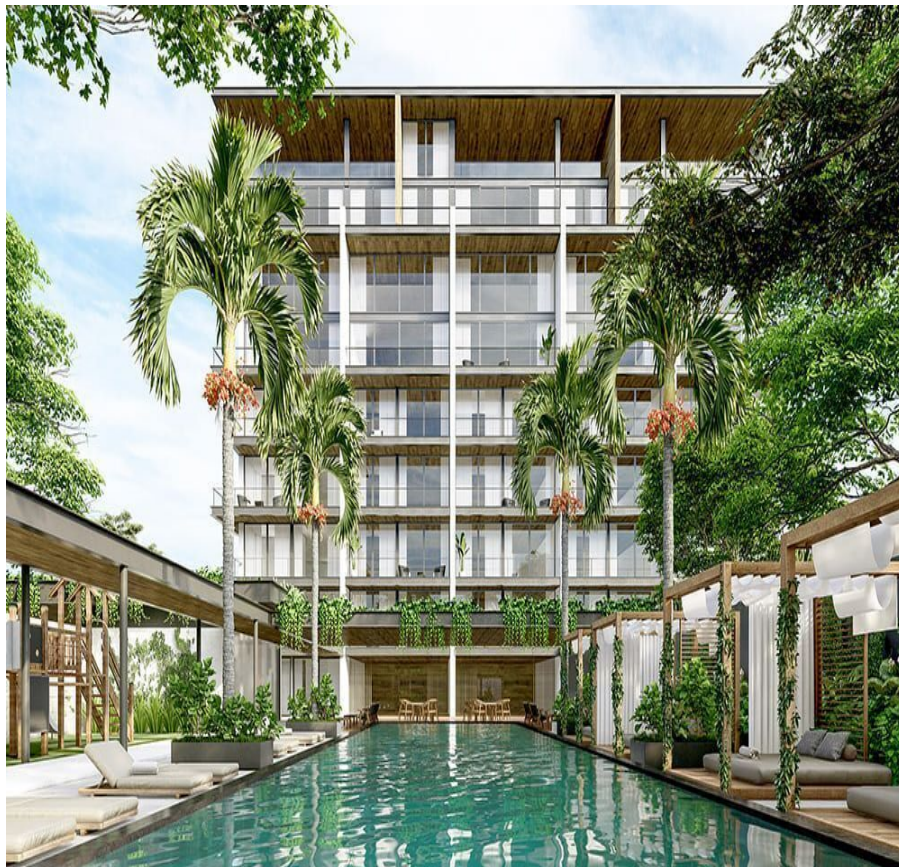

¡ENCONTRAMOS EL LUGAR PERFECTO PARA TI!

Código:
22010

\$ 3,426,000.00 MXN

¡ENCONTRAMOS EL LUGAR PERFECTO PARA TI!

Departamentos Lujosos en Privada Residencial Zona Country Club

Calle: Col: Santa María Yaxché,
Mérida, Yucatán

COMENTARIOS DEL VENDEDOR

Dentro de Tamara, la comunidad residencial más vendida en Mérida, surge un proyecto departamental que garantiza un estilo de vida integral a sus residentes; con amenidades exclusivas, servicios a la puerta y una ubicación extraordinaria. EasyBroker ID: EB-ML9210