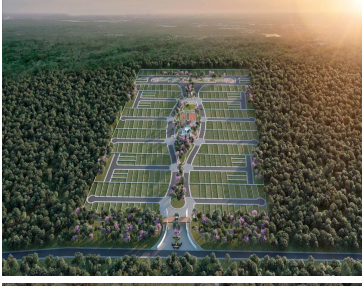

¡ENCONTRAMOS EL LUGAR PERFECTO PARA TI!

www.pinnmx.com