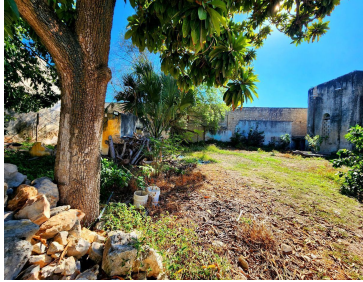

¡ENCONTRAMOS EL LUGAR PERFECTO PARA TI!

www.pinmx.com