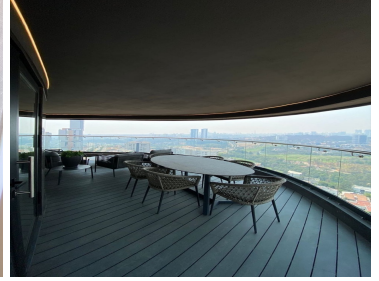

¡ENCONTRAMOS EL LUGAR PERFECTO PARA TI!

www.pinmx.com