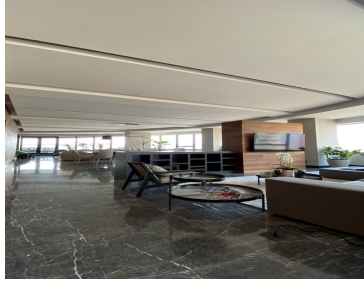

¡ENCONTRAMOS EL LUGAR PERFECTO PARA TI!

www.pinmx.com