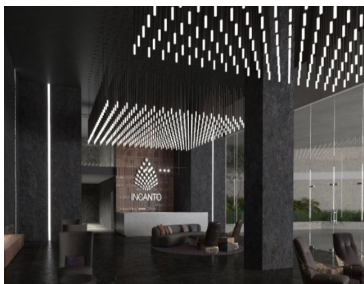

DATOS DEL VENDEDOR

Nombre: jpbellon@me.com

Télefono:5554314522

¡ENCONTRAMOS EL LUGAR PERFECTO PARA TI!

www.pinmx.com