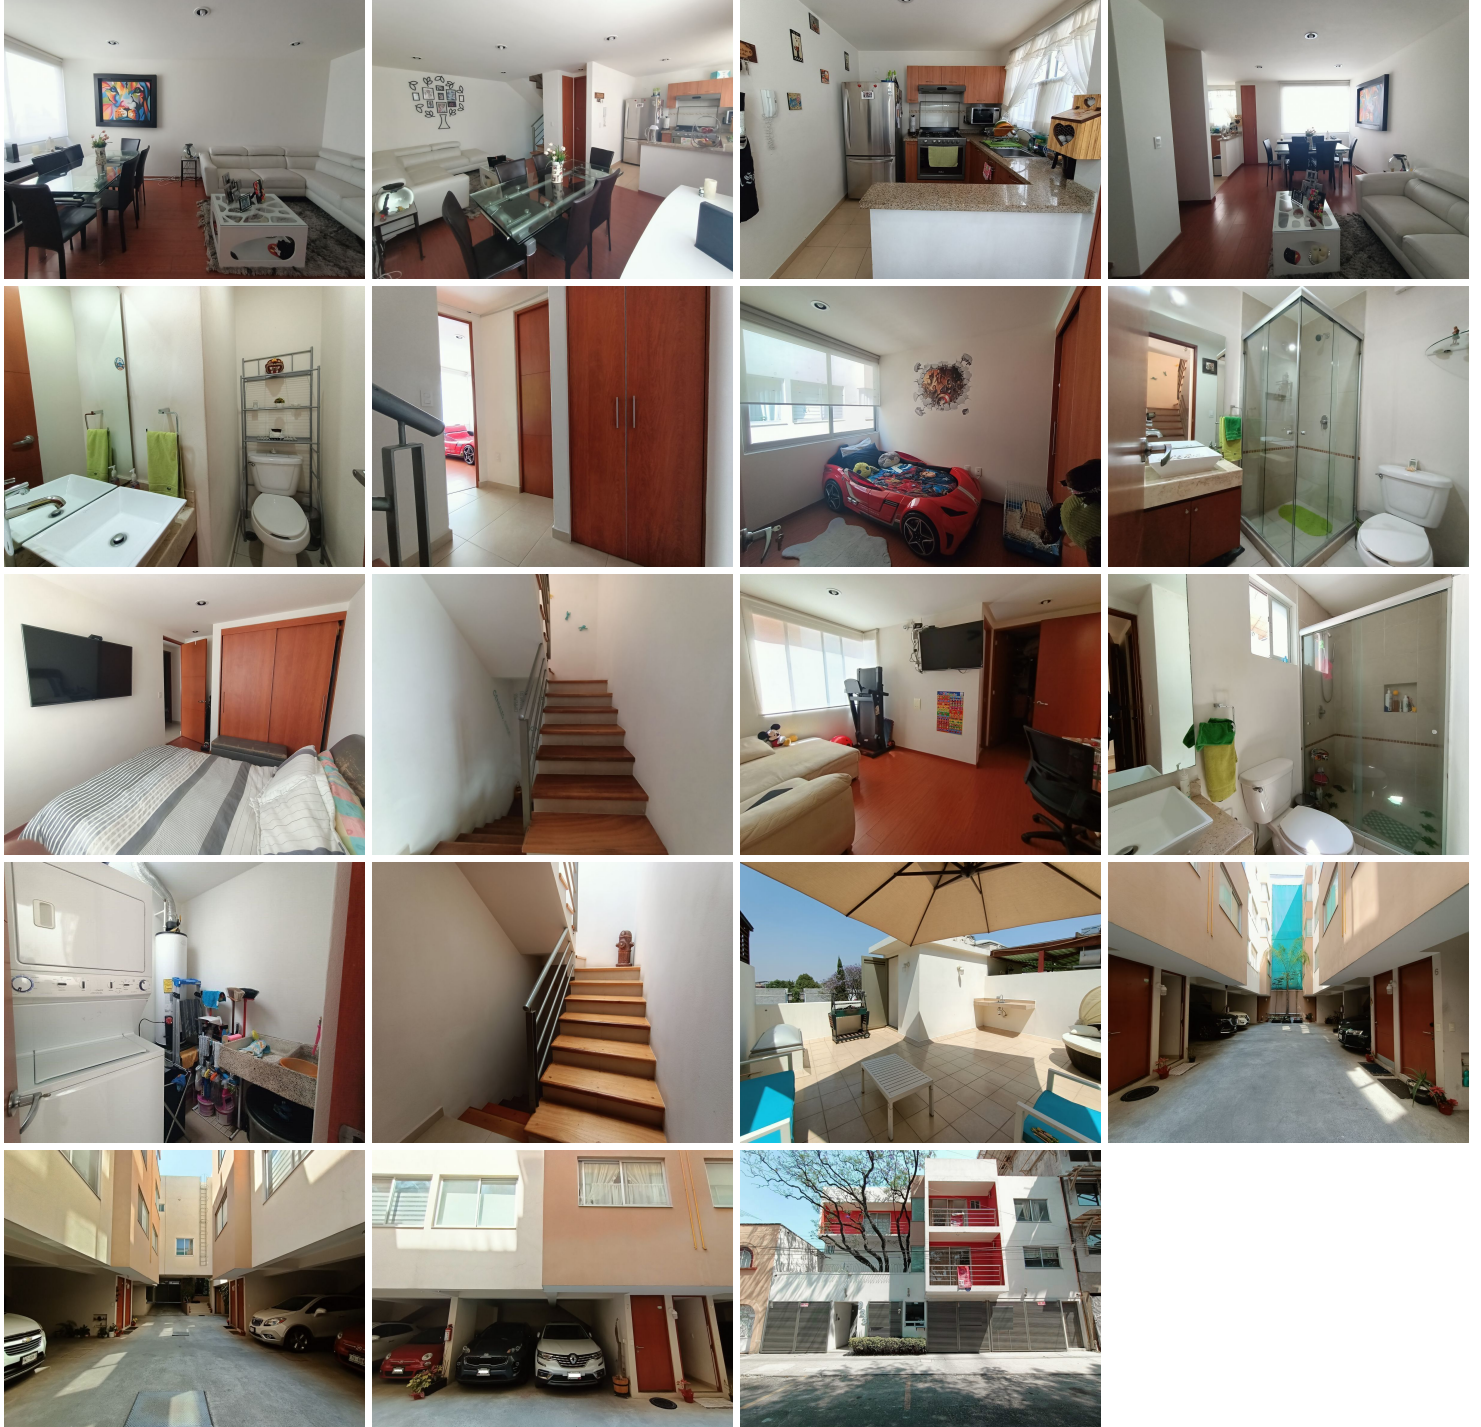

DATOS DEL VENDEDOR

Nombre: ventas.novahogar@gmail.com

Teléfono:5537344749

¡ENCONTRAMOS EL LUGAR PERFECTO PARA TI!

www.pinmx.com