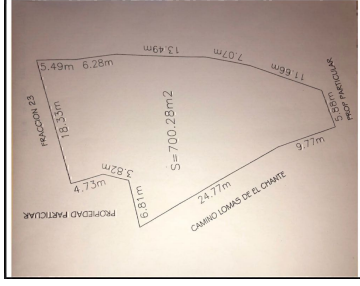

¡ENCONTRAMOS EL LUGAR PERFECTO PARA TI!

www.pinmex.com