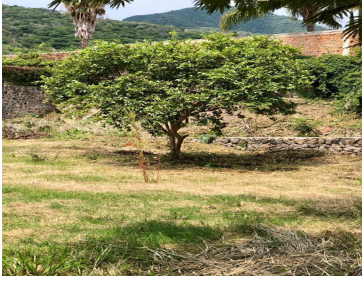

¡ENCONTRAMOS EL LUGAR PERFECTO PARA TI!

www.pinmex.com