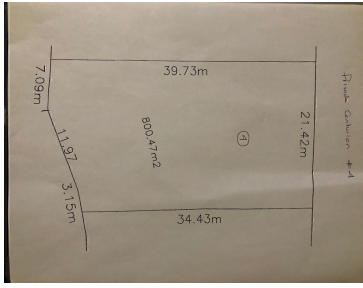

www.pinmx.com