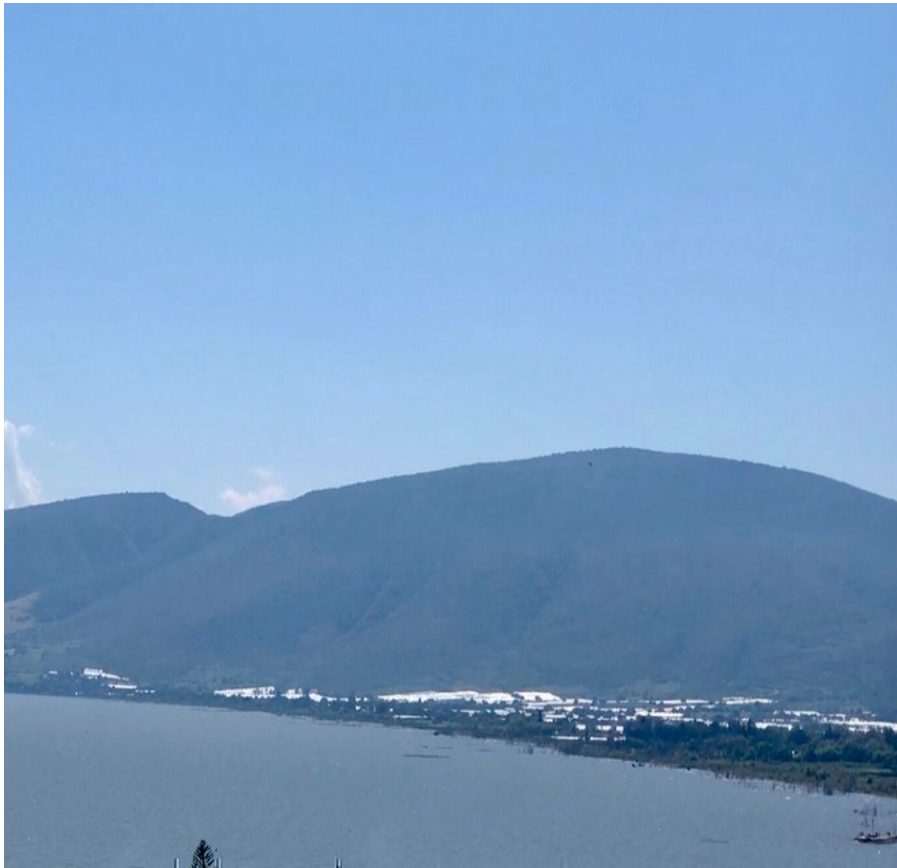

¡ENCONTRAMOS EL LUGAR PERFECTO PARA TI!

Código:
21881

\$ 4,554,360.00 MXN

¡ENCONTRAMOS EL LUGAR PERFECTO PARA TI!

Terreno en venta dentro de coto Lomas del Chante, Jocotepec

Calle: Castillos del Chante **Col:** Chantepec (El Chante),
Jocotepec, Jalisco

COMENTARIOS DEL VENDEDOR

Terreno en venta con vista al lago y a la montaña, dentro del Fraccionamiento Lomas del Chante, fraccionamiento consolidado, acceso controlado, excelente ubicación, a un costado del libramiento, evita el tráfico de carretera Chapala - Jocotepec. El terreno es semiplano cuenta con 1,897.65m2 / Precio por m2 / \$2,400.00MN Conecta con la naturaleza, disfruta del maravilloso clima y vive con tranquilidad. * Precios sujetos a cambio sin previo aviso*. EasyBroker ID: EB-MQ5382