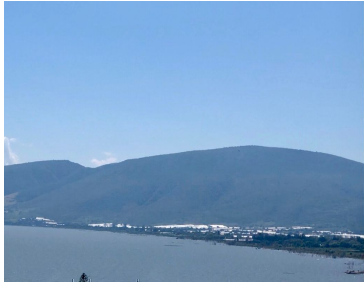

¡ENCONTRAMOS EL LUGAR PERFECTO PARA TI!

www.pinmx.com