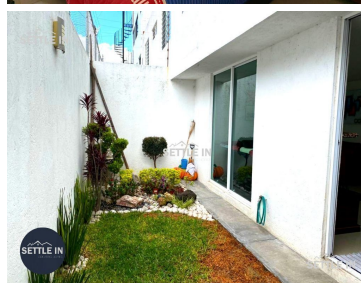

DATOS DEL VENDEDOR

Nombre: arocha@settleinpuebla.com

Télefono:2231214838

¡ENCONTRAMOS EL LUGAR PERFECTO PARA TI!

www.pinmx.com