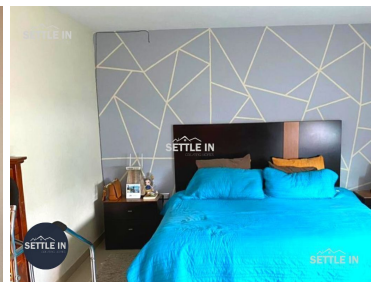

DATOS DEL VENDEDOR

Nombre: arocha@settleinpuebla.com

Télefono:2231214838

¡ENCONTRAMOS EL LUGAR PERFECTO PARA TI!

www.pinmx.com