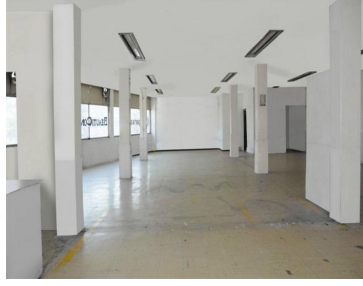

¡ENCONTRAMOS EL LUGAR PERFECTO PARA TI!

www.pinmx.com