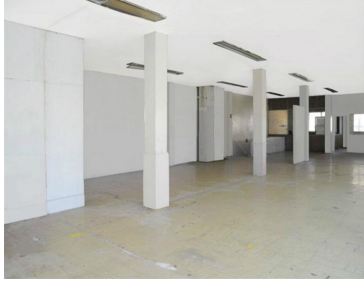

¡ENCONTRAMOS EL LUGAR PERFECTO PARA TI!

www.pinmx.com