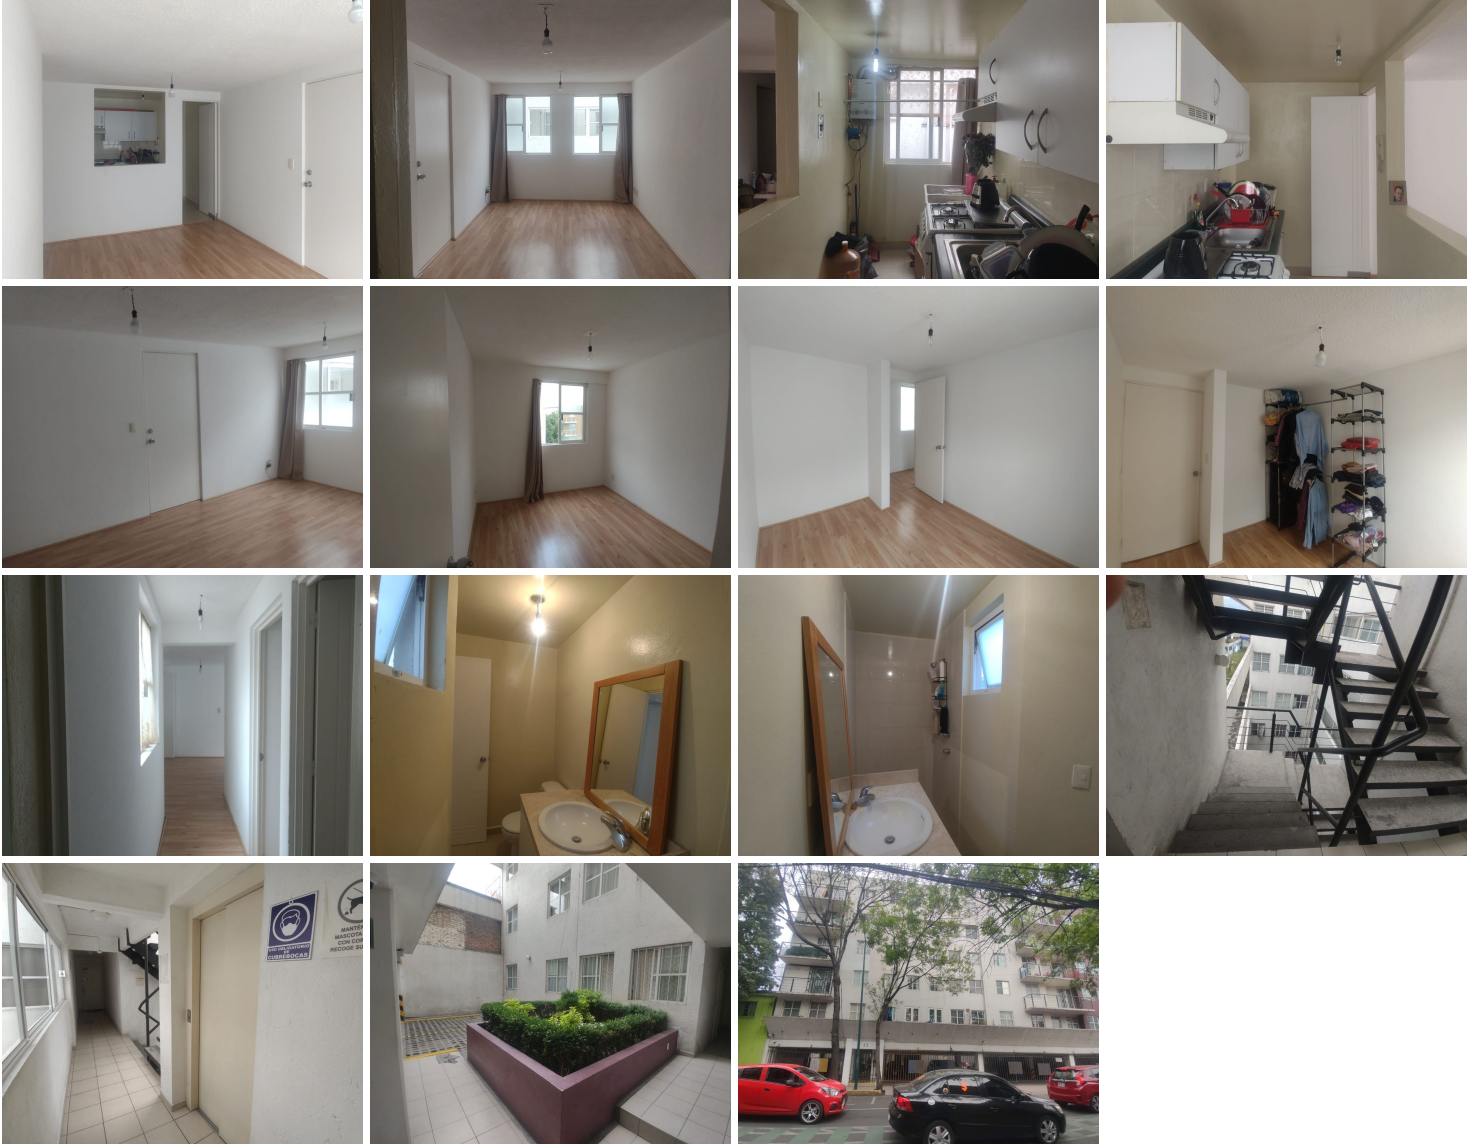

¡ENCONTRAMOS EL LUGAR PERFECTO PARA TI!

www.pinmx.com