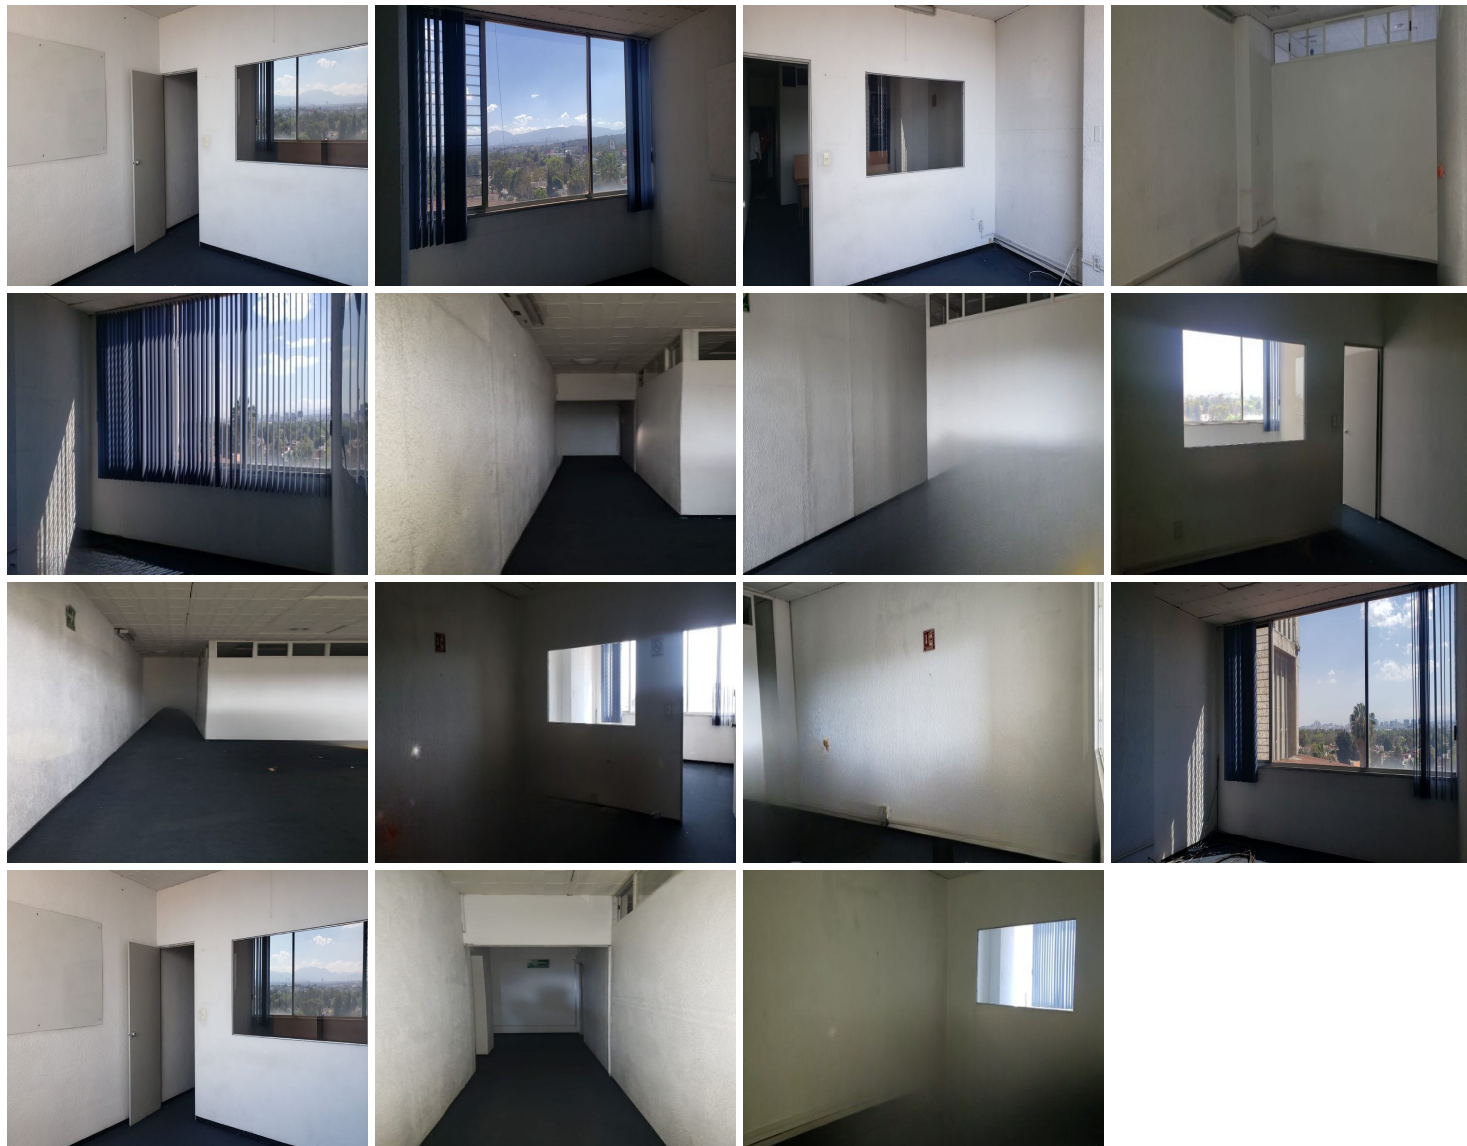

¡ENCONTRAMOS EL LUGAR PERFECTO PARA TI!

www.pinmx.com