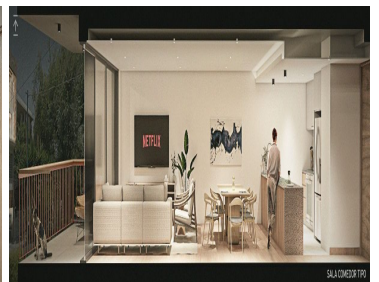

LUMBINI
NEW BEGINNINGS

Dpto.	Interiores	Terraza	Precio
PH	122	38	$8,150,000
1Q1	123	15	$7,000,000
1Q2	122	9	$6,660,000
2Q1	123	15	$6,730,000
2Q2	122	9	$6,410,000
PH1	123	15	APARTADO
PH2	122	9	APARTADO

*Incluye Bland Comfort de 45 mil patillas con accesorio directo desde el departamento.
Excluye los Bland Comfort privados a la venta, programa de disponibilidad.

BY TOP FLOOR®

Este lista de precios puede variar sin previo aviso. Precio de venta en que sea la última foto antes de presionar