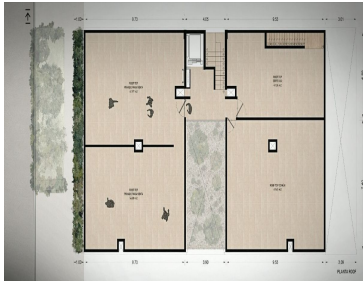

LUMBINI
NEW BEGINNINGS

Dpto.	Interiores	Terraza	Precio
PH	122	38	$8,150,000
1Q1	123	15	$7,000,000
1Q2	122	9	$6,660,000
2Q1	123	15	$6,730,000
2Q2	122	9	$6,410,000
PH1	123	15	APARTADO
PH2	122	9	APARTADO

*Incluye Bland Comfort de 45 mil patillas con accesorio directo desde el departamento.
Excluye los Bland Comfort privados a la venta, programa de disponibilidad.

BY TOP FLOOR®

Este lista de precios puede variar sin previo aviso. Precio de venta en que sea la última foto antes de presionar