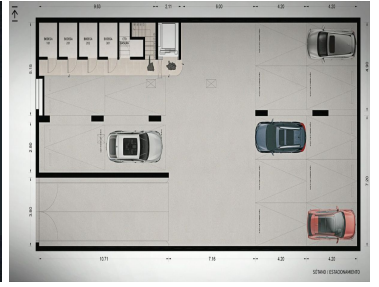

LUMBINI
NEW BEGINNINGS

Dpto.	Interiores	Terraza	Precio
PH	122	38	$8,150,000
1Q1	123	15	$7,000,000
1Q2	122	9	$6,660,000
2Q1	123	15	$6,730,000
2Q2	122	9	$6,410,000
PH1	123	15	APARTADO
PH2	122	9	APARTADO

*Incluye Bland Comfort de 45 mil patillas con accesorio directo desde el departamento.
Excluye los Bland Comfort privados a la venta, programa de disponibilidad.

BY TOP FLOOR®

Este lista de precios puede variar sin previo aviso. Precio de venta en que sea la última foto antes de presionar