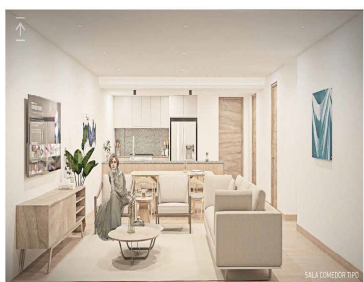

LUMBINI
NEW BEGINNINGS

Dpto.	Interiores	Terraza	Precio
PH	122	38	$8,150,000
1Q1	123	15	$7,000,000
1Q2	122	9	$6,660,000
2Q1	123	15	$6,730,000
2Q2	122	9	$6,410,000
PH1	123	15	APARTADO
PH2	122	9	APARTADO

*Incluye Bland Comfort de 45 mil patillas con accesorio directo desde el departamento.
Excluye los Bland Comfort privados a la venta, programa de disponibilidad.

BY TOP FLOOR®

Este lista de precios puede variar sin previo aviso. Precio de venta en que sea la última foto antes de presionar