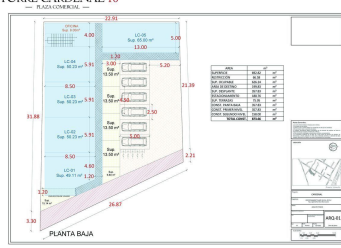

Calle: Col: Santa María Xixitla,
San Pedro Cholula, Puebla

COMENTARIOS DEL VENDEDOR

O locales comerciales desde 49 mts2 hasta 69 mts2, terraza, cajones de estacionamiento, área comun y servicios Rodeado de escuelas, universidades, supermercados, farmacias reservas naturales, campo de golf y cercano al aeropuerto y plazas comerciales hacen que zerezotla sea una excelente ubicación. Planta baja 5 locales comerciales de 49 mts2 a 65 mts ler nivel 5 locales comerciales de 49 mts2 a 65 mts. EasyBroker ID: EB-MQ4419

 0  0   65.00  

DATOS DEL VENDEDOR

Nombre: admon.grupo.realiza@gmail.com

Télefono:2212780487

¡ENCONTRAMOS EL LUGAR PERFECTO PARA TI!

Render

TORRE CARDENAL 10

Ubicación

TORRE CARDENAL 10

TORRE CARDENAL 10

Plano

TORRE CARDENAL 10

Plano