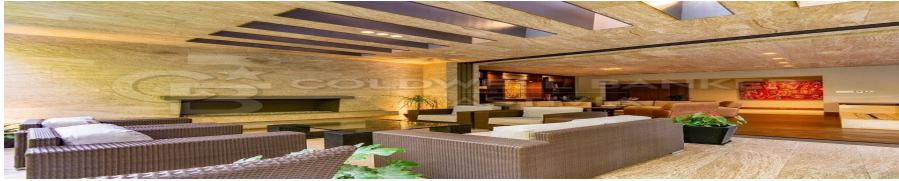

¡ENCONTRAMOS EL LUGAR PERFECTO PARA TI!

Código:
21665

\$ 11,500.00 MXN

¡ENCONTRAMOS EL LUGAR PERFECTO PARA TI!

Casa en Renta Cumbres de Santa Fe

Calle: Av. de los Poetas **Col:** San Mateo Tlaltenango,
Cuajimalpa de Morelos, Ciudad de México

COMENTARIOS DEL VENDEDOR

Preciosa casa en renta en Rio Hondo, el lugar más exclusivo dentro de Cumbres de Santa Fe con proyecto del despacho de arquitectos Carranza y Ruiz. En planta baja se encuentran Sala y comedor abiertos a una gran terraza de 75m2 con chimenea y jardín, cocina de muy buen tamaño, baño de visitas, Family Tv y estudio. En la planta alta se encuentran 3 recámaras con vestidor y baño, gran Family TV y todas con salida a una gran terraza de 70 m2. En otro piso se encuentra un despacho que puede también usarse como gimnasio con su medio baño. En sótano se encuentra el cuarto de servicio, lavandería con patio, baño de chóferes, 3 bodegas de muy buen tamaño y cochera para 6 autos con conexión para autos eléctricos. Toda la casa cuenta con calefacción hidrónica y la planta alta también tiene calefacción central. Paneles solares que se traducen en un gasto mínimo de Luz. Solo para Expatriados. EasyBroker ID: EB-LB6544