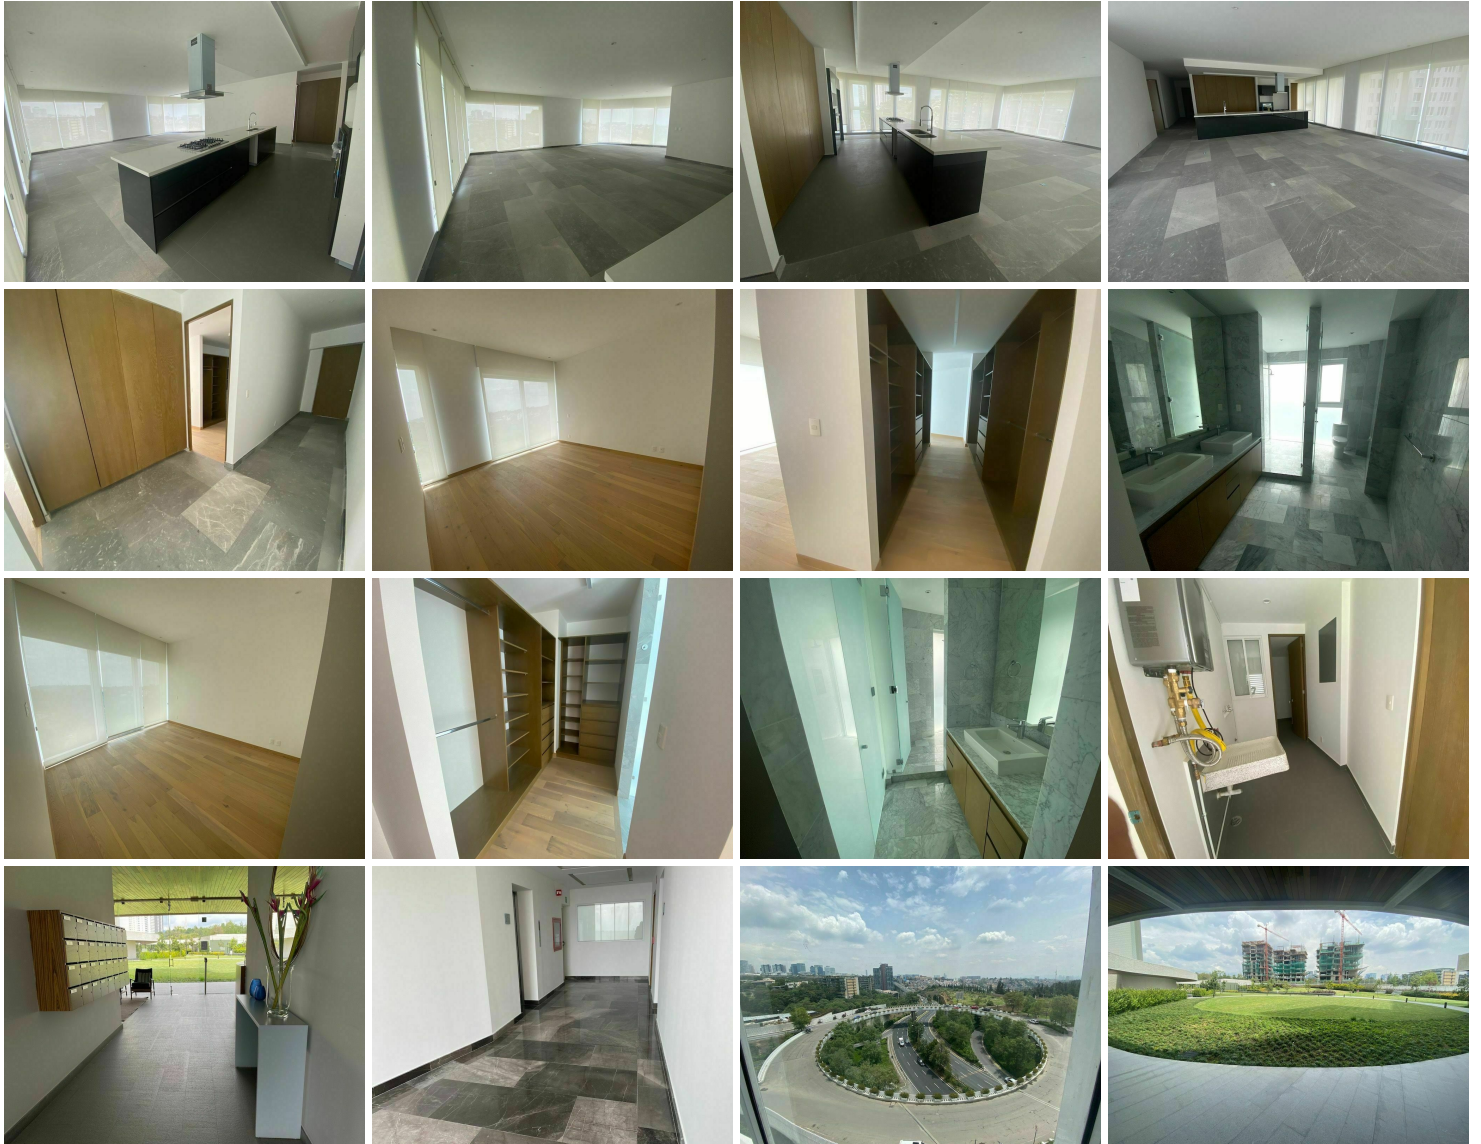

¡ENCONTRAMOS EL LUGAR PERFECTO PARA TI!

www.pinmx.com