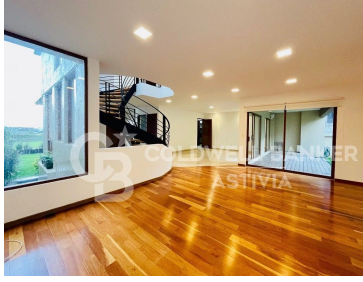

¡ENCONTRAMOS EL LUGAR PERFECTO PARA TI!

www.pinmx.com