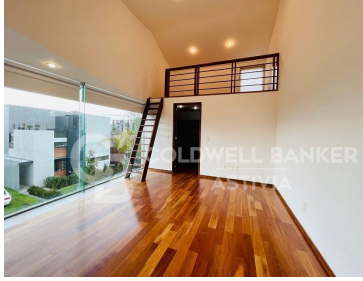

¡ENCONTRAMOS EL LUGAR PERFECTO PARA TI!

www.pinmx.com