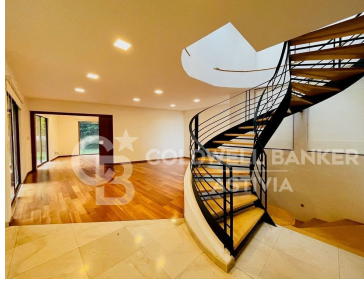

¡ENCONTRAMOS EL LUGAR PERFECTO PARA TI!

www.pinmx.com