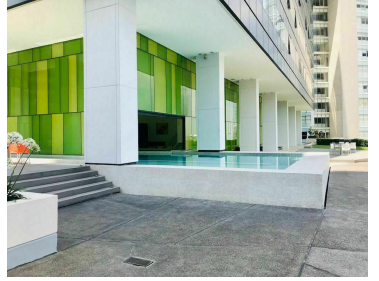

¡ENCONTRAMOS EL LUGAR PERFECTO PARA TI!

www.pinmx.com