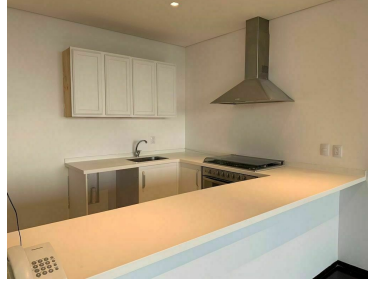

¡ENCONTRAMOS EL LUGAR PERFECTO PARA TI!

www.pinmx.com