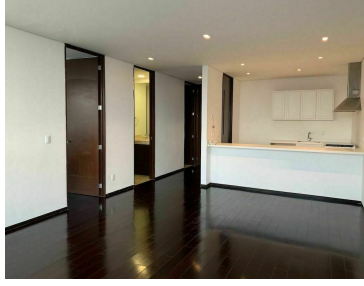

¡ENCONTRAMOS EL LUGAR PERFECTO PARA TI!

www.pinmx.com