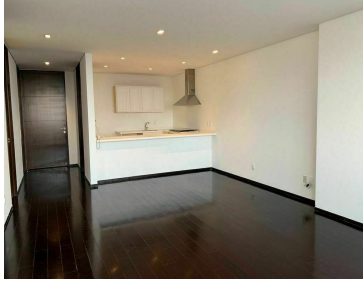

¡ENCONTRAMOS EL LUGAR PERFECTO PARA TI!

www.pinmx.com