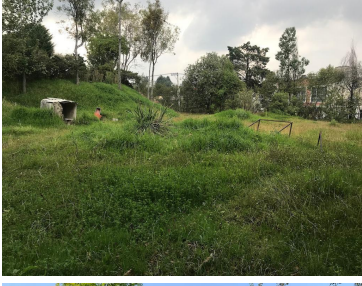

¡ENCONTRAMOS EL LUGAR PERFECTO PARA TI!

www.pinmx.com