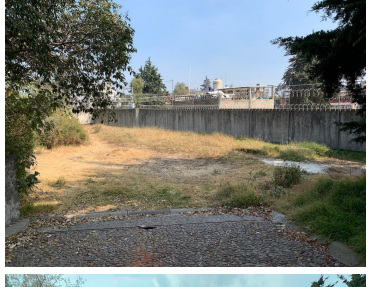

¡ENCONTRAMOS EL LUGAR PERFECTO PARA TI!

www.pinmx.com