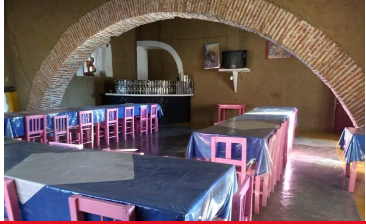

www.pinmx.com