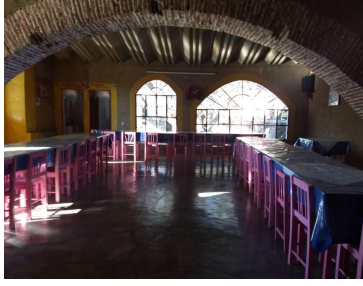

¡ENCONTRAMOS EL LUGAR PERFECTO PARA TI!