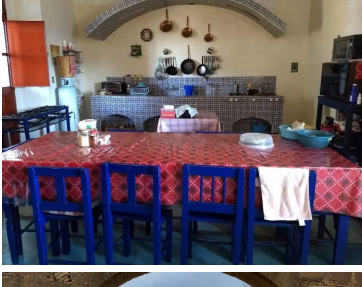

¡ENCONTRAMOS EL LUGAR PERFECTO PARA TI!