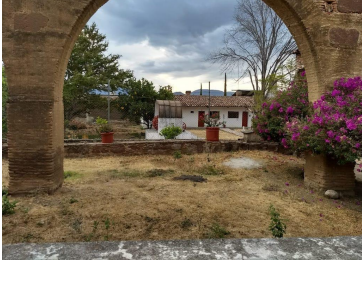

¡ENCONTRAMOS EL LUGAR PERFECTO PARA TI!