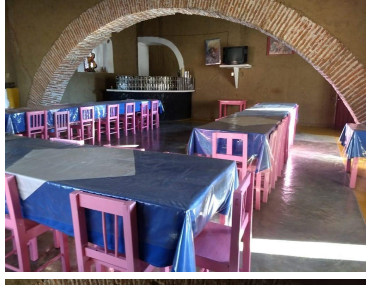

¡ENCONTRAMOS EL LUGAR PERFECTO PARA TI!