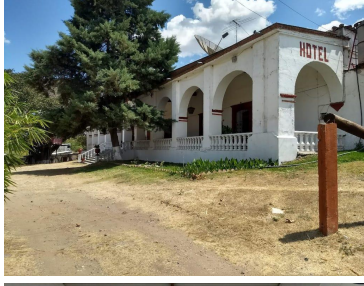

¡ENCONTRAMOS EL LUGAR PERFECTO PARA TI!