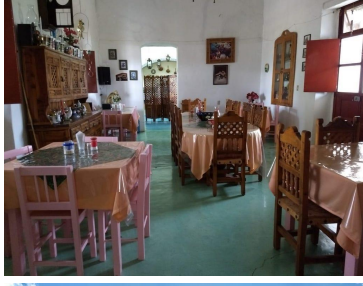

¡ENCONTRAMOS EL LUGAR PERFECTO PARA TI!