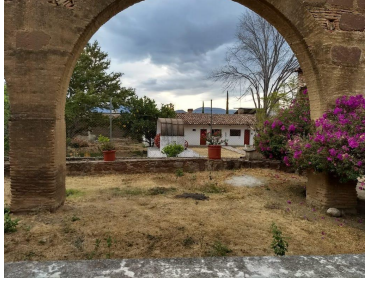

www.pinmx.com