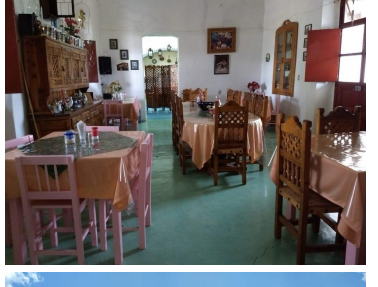

¡ENCONTRAMOS EL LUGAR PERFECTO PARA TI!