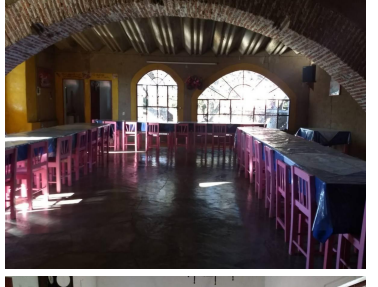

¡ENCONTRAMOS EL LUGAR PERFECTO PARA TI!