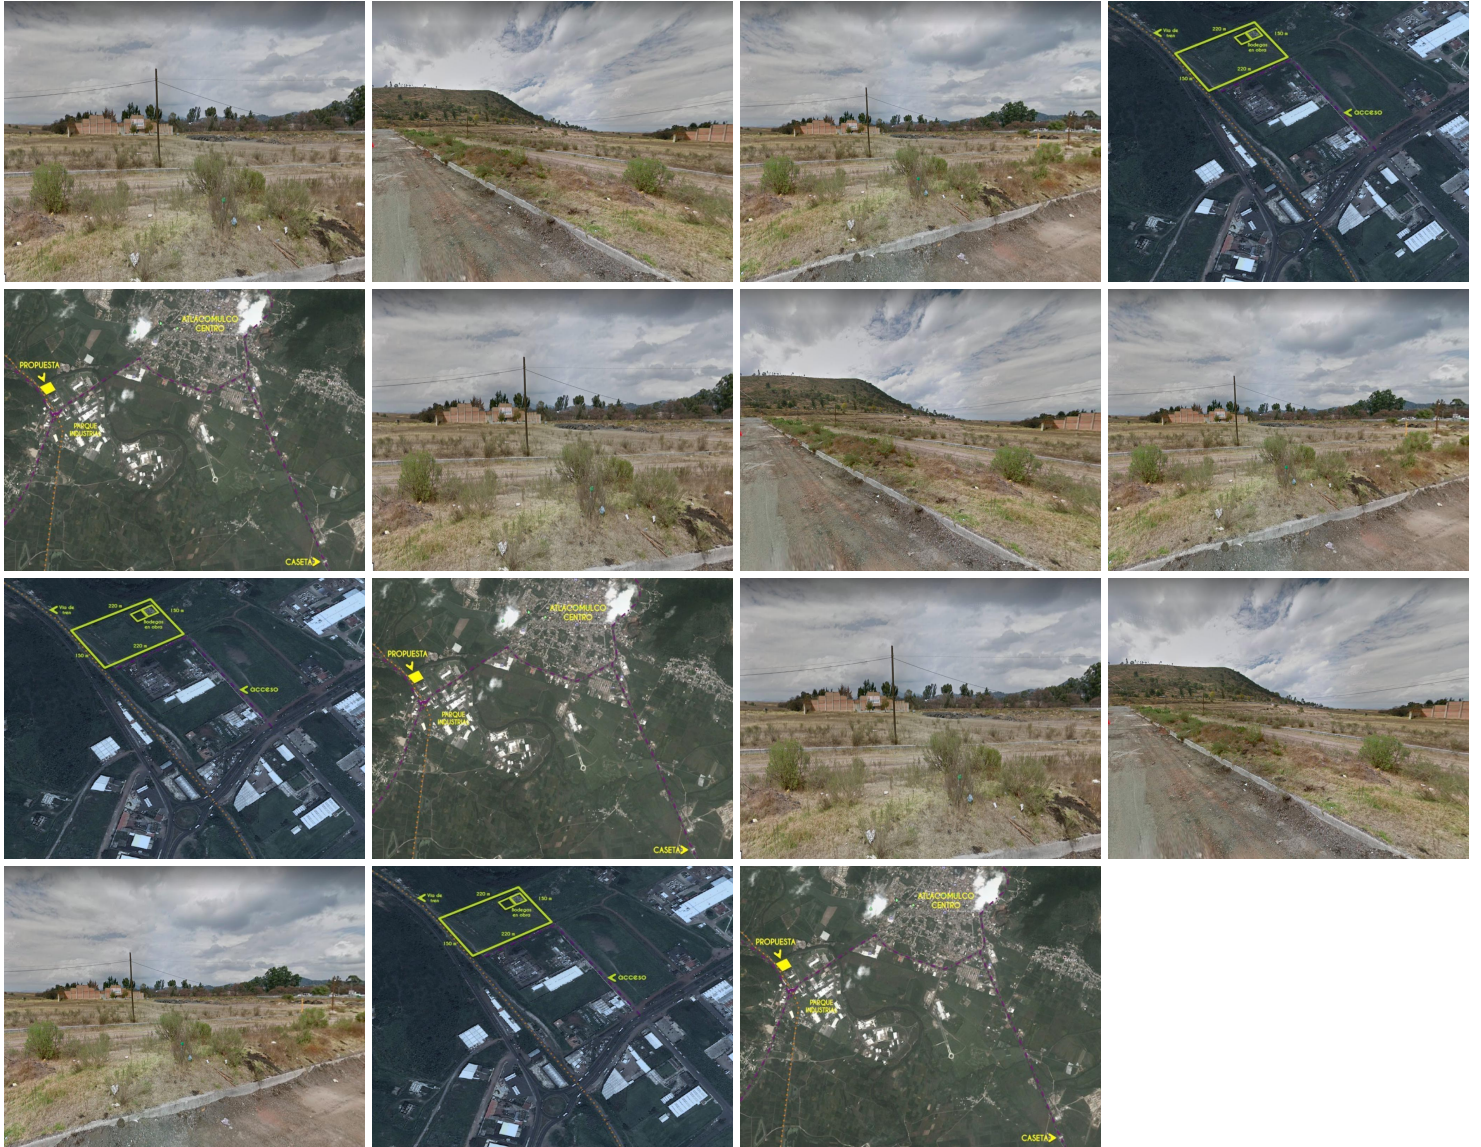

¡ENCONTRAMOS EL LUGAR PERFECTO PARA TI!

www.pinmx.com