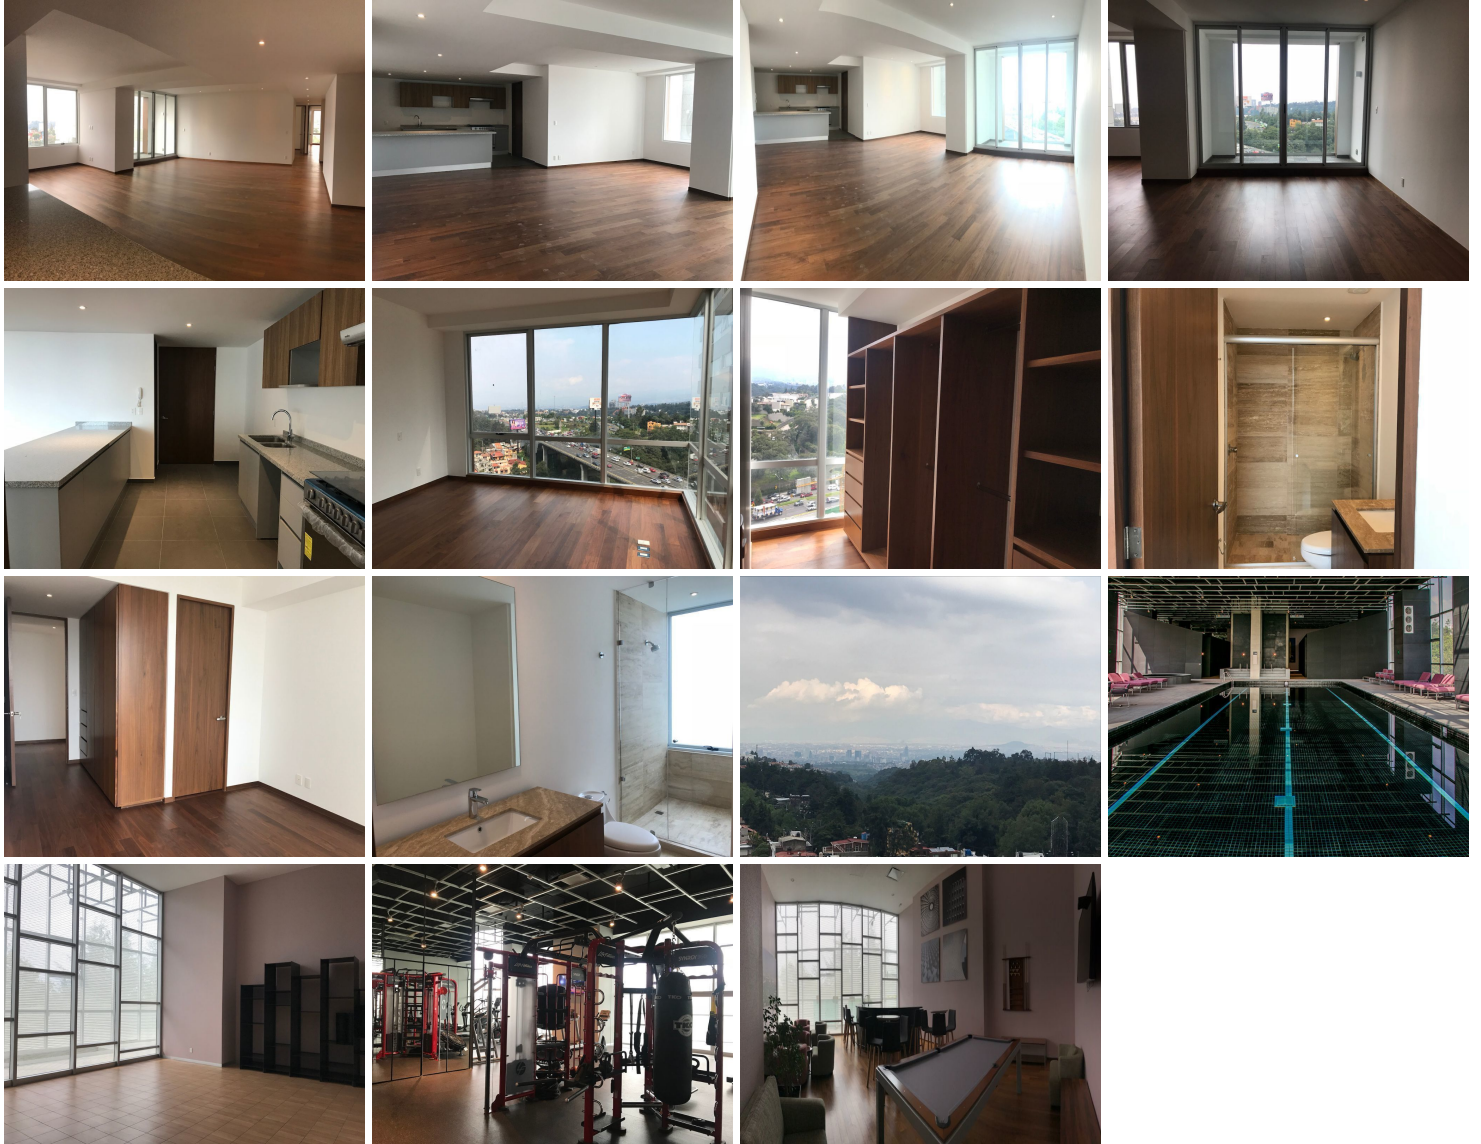

DATOS DEL VENDEDOR

Nombre: astivia@coldwellbanker.com

Télefono:5555708028

¡ENCONTRAMOS EL LUGAR PERFECTO PARA TI!

www.pinmx.com