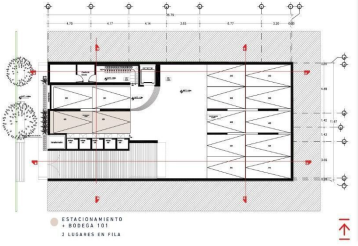

COMENTARIOS DEL VENDEDOR

Hermoso Departamento en Venta a Estrenar!!! en la col. del Valle Edificio Capri Se ubica en el primer piso, cuenta con sala, comedor, cocina integral con barra, baño de visitas, elevador. Dos recámaras con closet y baño completo cada una, bodega, estacionamiento para dos autos. Cuarto de lavado en azotea. Y roof garden, Todo con hermosos acabados de muy buen gusto. Conócelo, te va enamorar!!. EasyBroker ID: EB-MQ2423

 2  2   84.00  2 

DATOS DEL VENDEDOR

Nombre: oficial@realroots.com.mx

Télefono:+525512321376

¡ENCONTRAMOS EL LUGAR PERFECTO PARA TI!

capri

ENTREGA EN NOV. 2022

PLANOS ARQUITECTÓNICOS
DEPARTAMENTO 101

PLANOS ARQUITECTÓNICOS
DEPARTAMENTO 101

www.pinmx.com