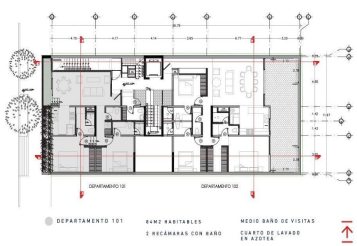

COMENTARIOS DEL VENDEDOR

Hermoso Departamento en Venta a Estrenar!!! en la col. del Valle Edificio Capri Se ubica en el primer piso, cuenta con sala, comedor, cocina integral con barra, baño de visitas, elevador. Dos recámaras con closet y baño completo cada una, bodega, estacionamiento para dos autos. Cuarto de lavado en azotea. Y roof garden, Todo con hermosos acabados de muy buen gusto. Conócelo, te va enamorar!!. EasyBroker ID: EB-MQ2423

PLANOS ARQUITECTÓNICOS
DEPARTAMENTO 101

www.pinmx.com