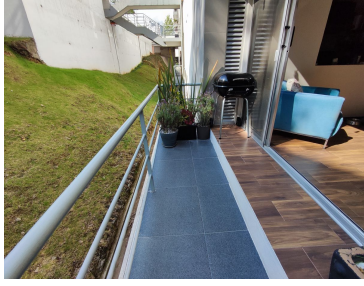

¡ENCONTRAMOS EL LUGAR PERFECTO PARA TI!

www.pinmx.com