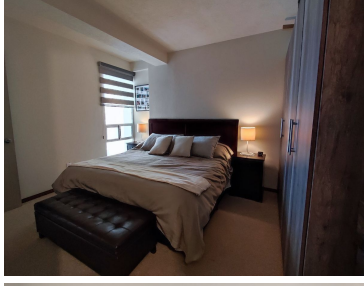

¡ENCONTRAMOS EL LUGAR PERFECTO PARA TI!

www.pinmx.com