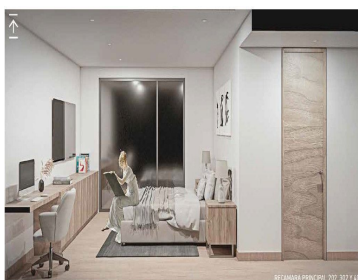

Dpto.	Interiores	Terraza	Precio
PB 01	126 m2	45 m2	$8,510,000
101	109 m2	15 m2	APARTADO
102	126 m2	10m2	$6,920,000
201	109 m2	15 m2	$6,370,000
202	126 m2	10 m2	$6,990,000
PH 1 *	109 m2	15 m2	$7,490,000
PH 2 *	126 m2	10 m2	APARTADO

*Incluye Roof Garden de 52 m2 privado con acceso directo desde el departamento.
Excluye un Roof Garden privado a la venta, propuesta disponible.

BY TOP FLOOR®

Esta lista de precios puede variar sin previo aviso. Favor de verificar que sea la última antes de promover.