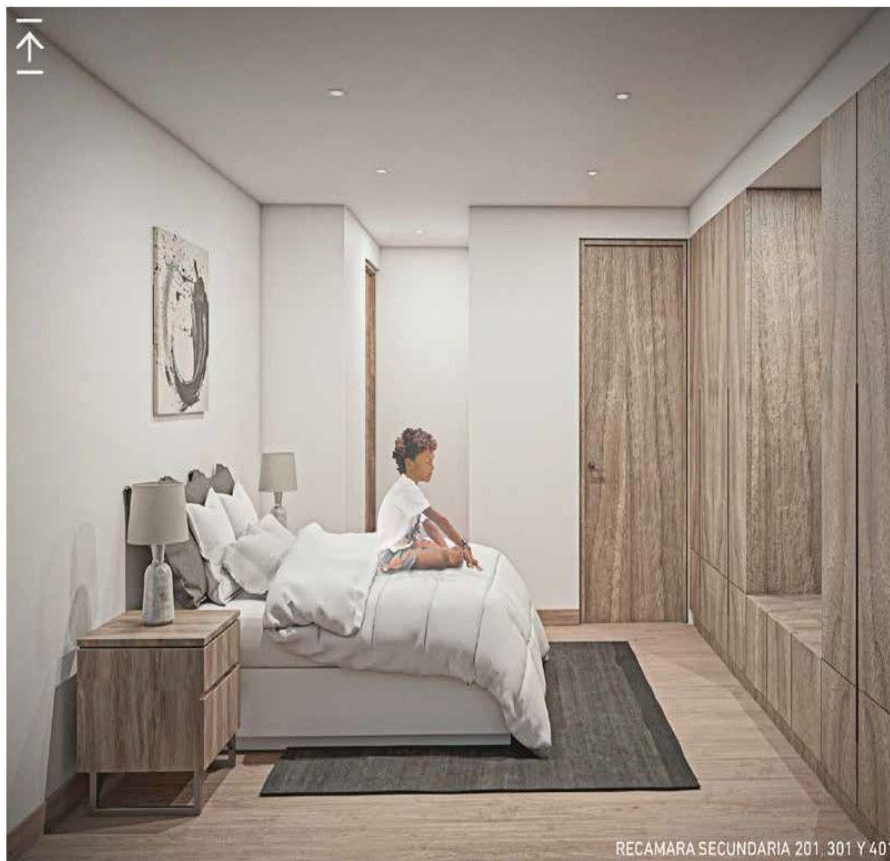

¡ENCONTRAMOS EL LUGAR PERFECTO PARA TI!

Código:  
21540

\$ 5,980,000.00 MXN

¡ENCONTRAMOS EL LUGAR PERFECTO PARA TI!

### COMENTARIOS DEL VENDEDOR

Bonitos Departamentos en PREVENTA!!! en la col. Narvarte. Edificio Amalfi Desde \$5,980,000.00 MXN Desde 109 m2 Dos departamentos por piso, con sala, comedor, cocina integral abierta con barra desayunador, balcón y elevador, estacionamiento para dos autos por departamento y bodega. El departamento de dos recámaras con 2 baños completos, la principal con vestidor y la secundaria con closet. El departamento de tres recámaras con baño de visitas, la recámara principal con vestidor y baño completo, y las secundarias con closet y comparten baño completo. Y roof garden privado a la venta. - Business Center - Bici-estacionamientos - Vigilancia, loby. \*\*\*\*Consulte disponibilidad y precios, cambios sin previo aviso. EasyBroker ID: EB-MQ3115