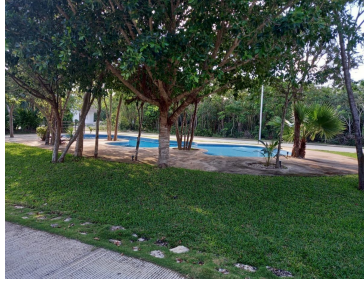

¡ENCONTRAMOS EL LUGAR PERFECTO PARA TI!

www.pinmx.com