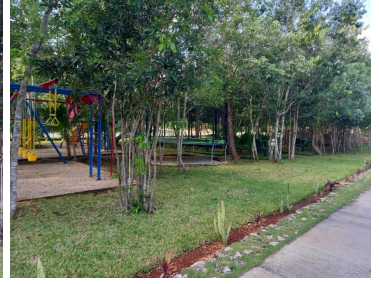

¡ENCONTRAMOS EL LUGAR PERFECTO PARA TI!

www.pinmx.com