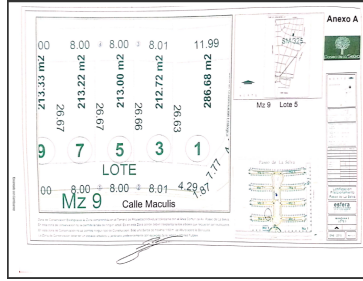

¡ENCONTRAMOS EL LUGAR PERFECTO PARA TI!

www.pinmx.com