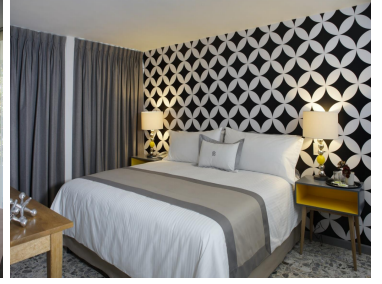

¡ENCONTRAMOS EL LUGAR PERFECTO PARA TI!

www.pinmx.com