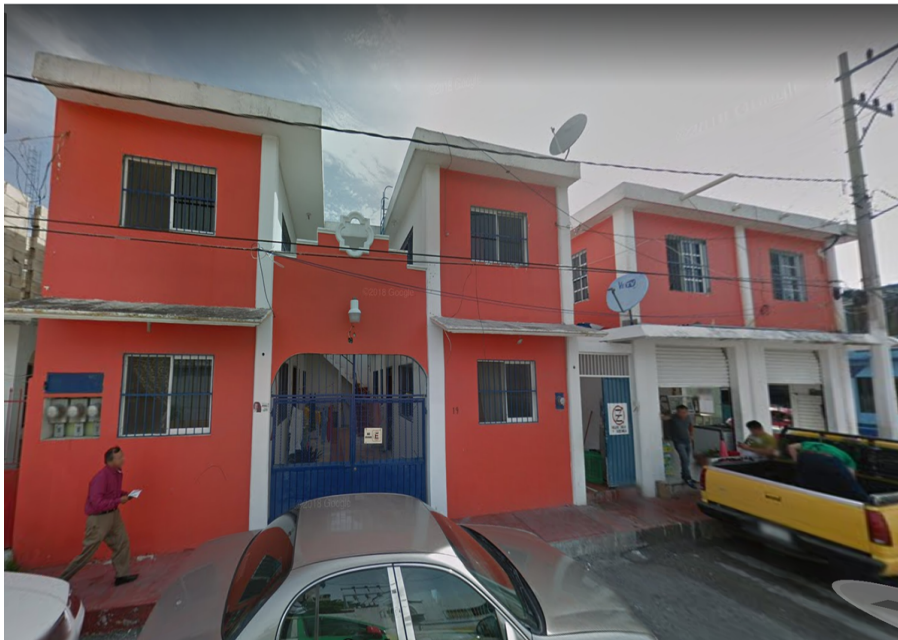

¡ENCONTRAMOS EL LUGAR PERFECTO PARA TI!

Código:  
21446

\$ 3,800,000.00 MXN

¡ENCONTRAMOS EL LUGAR PERFECTO PARA TI!

## EDIFICIO EN VENTA EN LA COLONIA FÁTIMA. CARMEN, CAMPECHE.

**Calle: Col:** Fátima,  
Carmen, Campeche

### COMENTARIOS DEL VENDEDOR

Ciudad del Carmen, Campeche. Excelente propiedad, ideal para inversionistas. Ubicado muy cerca de las oficinas de PEMEX de la 33, Av. Concordia, Av. Juárez y acceso rápido hacia el Puerto Pesquero. Terreno 200 m2 Construcción 340 m2 \* 2 locales comerciales con 1/2 baño. \* 5 departamentos de 1 recámara con baño completo, sala-comedor, cocineta. Área común con lavadero. \* 1 departamento de 2 recámaras. Especificaciones: Cisterna, fosa séptica. Servicios básicos de energía eléctrica y agua potable. - Mayores informes y citas. Cel móvil: 938 389 0951 / Israel del Toro Cel oficina: 938 116 9181 email: [estrategax.carmen@gmail.com](mailto:estrategax.carmen@gmail.com) - Aviso de privacidad, Términos y condiciones en: [www.estrategasinmobiliarios.com](http://www.estrategasinmobiliarios.com). EasyBroker ID: EB-IC2812