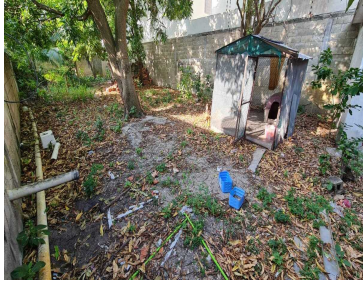

www.pinmx.com