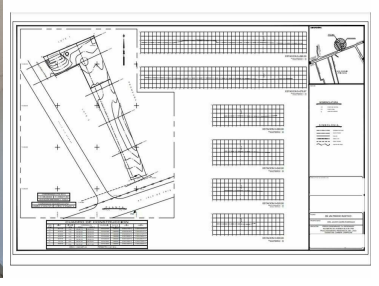

¡ENCONTRAMOS EL LUGAR PERFECTO PARA TI!

www.pinmx.com