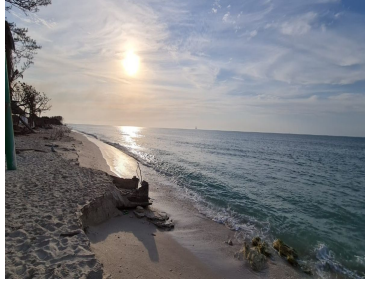

¡ENCONTRAMOS EL LUGAR PERFECTO PARA TI!

www.pinmx.com