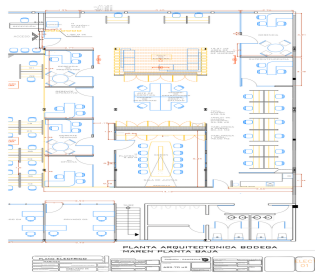

¡ENCONTRAMOS EL LUGAR PERFECTO PARA TI!

www.pinnmx.com