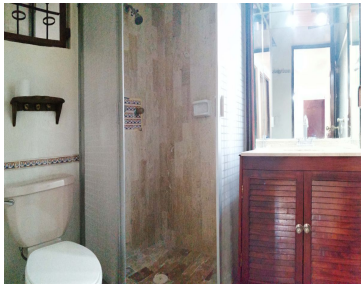

¡ENCONTRAMOS EL LUGAR PERFECTO PARA TI!

www.pinmx.com