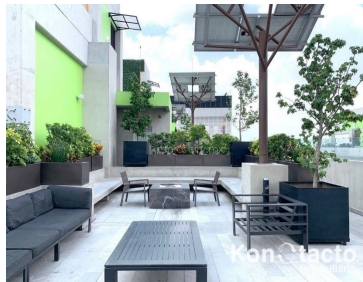

DATOS DEL VENDEDOR

Nombre: sk.kontacto@gmail.com

Télefono:5538691010

¡ENCONTRAMOS EL LUGAR PERFECTO PARA TI!

www.pinmx.com