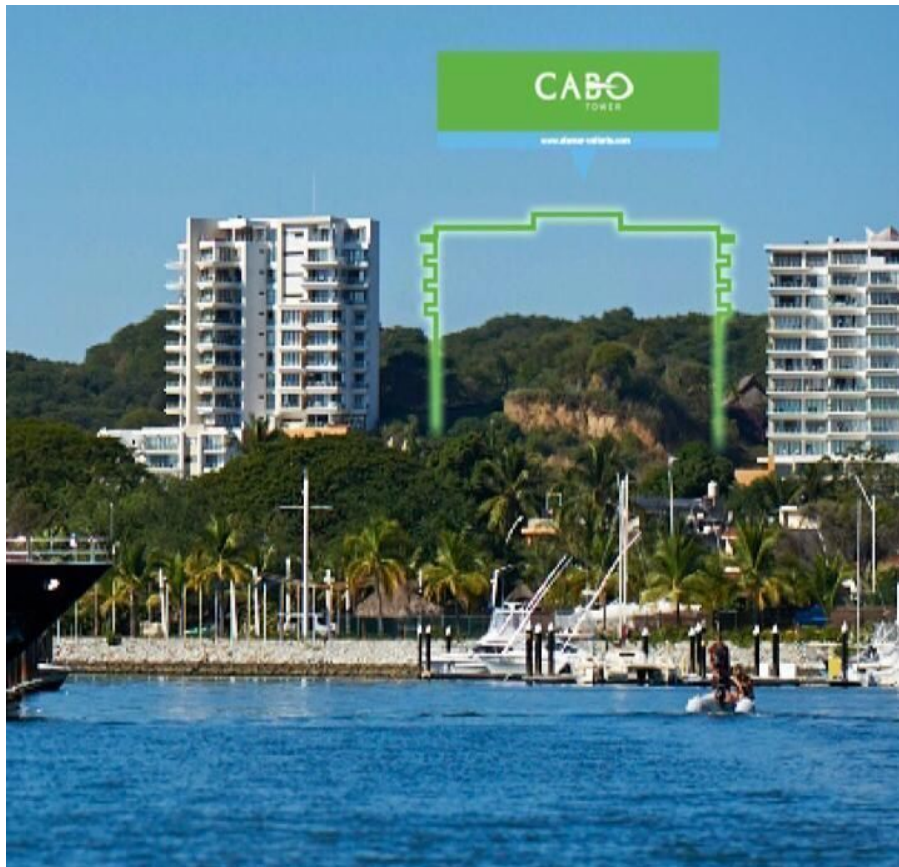

¡ENCONTRAMOS EL LUGAR PERFECTO PARA TI!

Código:  
21327

\$ 609,611.00 MXN

¡ENCONTRAMOS EL LUGAR PERFECTO PARA TI!

**Departamento en Venta, Alamar, la Cruz de Huanacaxtle, Punta de Mita, 3 Recamara**

**Calle: Col:** Cruz de Huanacaxtle,  
Bahía de Banderas, Nayarit

### COMENTARIOS DEL VENDEDOR

Descubre Alamar, un desarrollo de departamentos de lujo que nació del sueño de encontrar un estilo de vida, que integrará el paisaje del entorno, con el azul del mar y el cielo, con una visión de altura, en un ambiente en el que el valor de la naturaleza va más allá de las palabras y donde se conjugan pueblo, montaña, playa y marina. Alamar está ubicado en La Cruz de Huanacaxtle, en la costa norte de Bahía de Banderas, entre Puerto Vallarta y Punta de Mita, dentro de la zona conocida como Riviera Nayarit. El desarrollo disfruta una ubicación privilegiada. Aquí la Sierra de Vallejo se encuentra con el mar, sus suaves colinas pobladas de maravillosa naturaleza, hogar de una abundante biodiversidad. La brisa del océano corre a lo largo de la costa ofreciendo refrescante y vigorizante aire puro. Los condominios están hechos para la vida de hoy, espacios con gran volumen, una distribución agradable que respeta la privacidad, pero que ofrece también una estancia luminosa que amplía la perspectiva del espacio. En ellos encontrará la mezcla perfecta entre diseño, funcionalidad, confort y exclusividad. Nivel | Level 3 3 Recámaras | Bedroom 3 Baños | Bathroom. EasyBroker ID: EB-LI0249