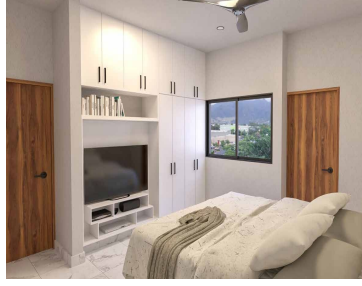

¡ENCONTRAMOS EL LUGAR PERFECTO PARA TI!

www.pinmx.com