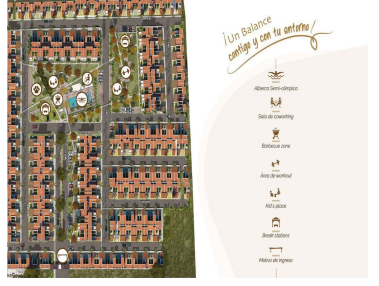

¡ENCONTRAMOS EL LUGAR PERFECTO PARA TI!

www.pinmx.com