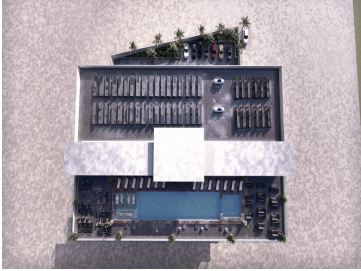

DATOS DEL VENDEDOR

Nombre: briciaquero.agenteinmobiliario@g

Télefono:3222203375

¡ENCONTRAMOS EL LUGAR PERFECTO PARA TI!

Unidad Tipo D