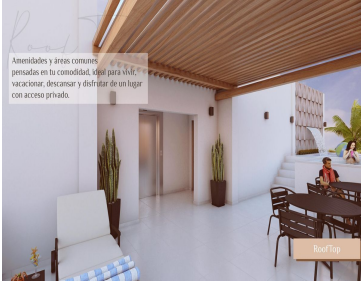

DATOS DEL VENDEDOR

Nombre: briciaquero.agenteinmobiliario@g

Télefono:3222203375

¡ENCONTRAMOS EL LUGAR PERFECTO PARA TI!

Prototipo A

90.78 m²

- 3 Habitaciones
- 3.5 Baños
- Cocina
- Sala / Comedor
- Área de Lavado
- 1 Caja de estacionamiento

Disponible: L101

Prototipo B

90.90 m²

- 3 Habitaciones
- 3.5 Baños
- Cocina
- Sala / Comedor
- Área de Lavado
- 1 Caja de estacionamiento

Disponible: L102

Prototipo C

90.58 m²

- 2 Habitaciones
- 2 Baños
- Cocina
- Sala / Comedor
- Área de Lavado
- 1 Caja de estacionamiento

Disponible: L201, L202, L301, L302

Prototipo D

48.84 m²

- 2 Habitaciones
- 3.5 Baños
- Cocina
- Sala / Comedor
- Área de Lavado
- 1 Caja de estacionamiento

Disponible: L401, L402

www.pinmx.com