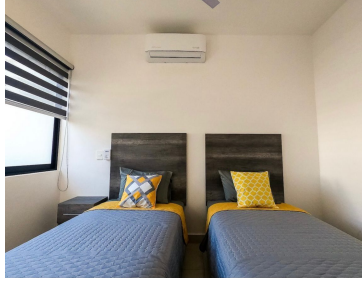

¡ENCONTRAMOS EL LUGAR PERFECTO PARA TI!

www.pinmx.com