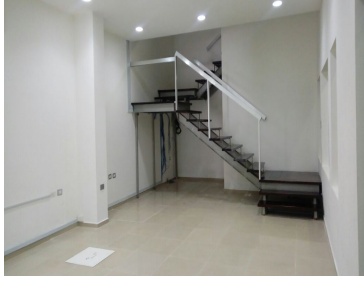

¡ENCONTRAMOS EL LUGAR PERFECTO PARA TI!

www.pinmx.com