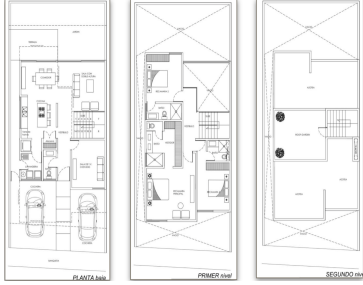

COMENTARIOS DEL VENDEDOR

PLANTA BAJA ? Sala a doble altura ? Cocina en isla ? Alacena ? Estudio ? Cuarto de lavado ? Medio baño de visitas PLANTA ALTA ? 2 Habitaciones secundarias con closet y baño completo ? 1 habitación principal con vestidor y baño completo ROOF GARDEN ? Terraza
ENTREGA: ABRIL 2023 LOTE JADE 169 NOTA: El precio del Inmueble NO incluye el pago de Impuestos, Derechos y Honorarios Notariales
Los muebles son ilustrativos y el precio no incluye el amueblado. EasyBroker ID: EB-KX9030

 3  3   208.00  2 

DATOS DEL VENDEDOR

Nombre: zhc.ventas@gmail.com

Télefono:5551041799

¡ENCONTRAMOS EL LUGAR PERFECTO PARA TI!

PLANTA BAJA

Sala a doble altura
Cocina en isla
Alacena
Estudio
Cuarto de lavado
Medio baño de visitas

PLANTA ALTA

2 Habitaciones secundarias con closet y baño completo
1 habitación principal con vestidor y baño completo

ROOF GARDEN

Terraza

www.pinmx.com