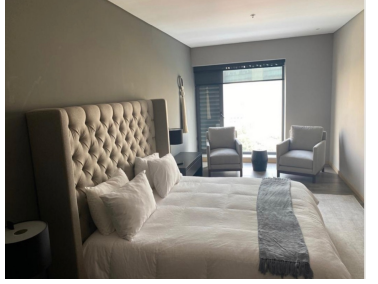

¡ENCONTRAMOS EL LUGAR PERFECTO PARA TI!

www.pinmx.com